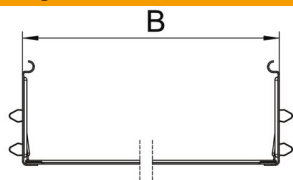

Technisches Datenblatt

Längsverbinder-Set Magic FS

Artikelnummer: 6069006

Kabelrinnenverbinder mit Schnellbefestigung für die schraubenlose Verbindung von gelochten Kabelrinnen mit der Seitenhöhe 85 mm. Durch die optimierte Bauform kann der Verbinder zur Herstellung von Radien und als Längenausgleichsstück bei großen Temperaturschwankungen eingesetzt werden.

St Stahl

FS bandverzinkt

Stammdaten

Artikelnummer	6069006
Typ	KTSMV 820 FS
Bezeichnung 1	Längsverbinder-Set
Bezeichnung 2	für Kabelrinne Magic
Hersteller	OBO
Dimension	85x200x200
Werkstoff	Stahl
Oberfläche	bandverzinkt
Oberflächennorm	DIN EN 10346
Kleinste VK-Einheit	1
Mengeneinheit	Stück
Gewicht	43,8 kg
Gewichtseinheit	kg/100 St.

Technisches Datenblatt

Längsverbinder-Set Magic FS

Artikelnummer: 6069006

Abmessungen

Abmessung	85x200
Länge	200 mm
Breite	200 mm
Höhe	85 mm
Blechstärke	1 mm
Maß B	200 mm

Technische Daten

Ausführung	Längsverbinder
Funktionserhalt	nein
Geeignet für Gitterrinne	nein
Geeignet für Kabelleiter	nein
Geeignet für Kabelrinne	ja
Geeignet für Kabeltragsystemhöhe	85 mm
Gelenkverbinder horizontal	nein
Gelenkverbinder vertikal	nein
Rostfreier Stahl, gebeizt	nein
Verbindungsart	Schraubloser Verbinder