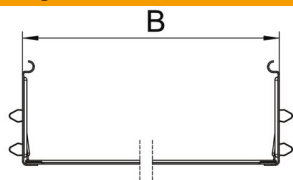

Technisches Datenblatt

Längsverbinder-Set Magic FS

Artikelnummer: 6069002

Kabelrinnenverbinder mit Schnellbefestigung für die schraubenlose Verbindung von gelochten Kabelrinnen mit der Seitenhöhe 85 mm. Durch die optimierte Bauform kann der Verbinder zur Herstellung von Radien und als Längenausgleichsstück bei großen Temperaturschwankungen eingesetzt werden.

St Stahl

FS bandverzinkt

Stammdaten

Artikelnummer	6069002
Typ	KTSMV 810 FS
Bezeichnung 1	Längsverbinder-Set
Bezeichnung 2	für Kabelrinne Magic
Hersteller	OBO
Dimension	85x100x200
Werkstoff	Stahl
Oberfläche	bandverzinkt
Oberflächennorm	DIN EN 10346
Kleinste VK-Einheit	1
Mengeneinheit	Stück
Gewicht	37,1 kg
Gewichtseinheit	kg/100 St.

Technisches Datenblatt

Längsverbinder-Set Magic FS

Artikelnummer: 6069002

Abmessungen

Abmessung	85x100
Länge	200 mm
Breite	100 mm
Höhe	85 mm
Blechstärke	1 mm
Maß B	100 mm

Technische Daten

Ausführung	Längsverbinder
Funktionserhalt	nein
Geeignet für Gitterrinne	nein
Geeignet für Kabelleiter	nein
Geeignet für Kabelrinne	ja
Geeignet für Kabeltragsystemhöhe	85 mm
Gelenkverbinder horizontal	nein
Gelenkverbinder vertikal	nein
Rostfreier Stahl, gebeizt	nein
Verbindungsart	Schraubloser Verbinder