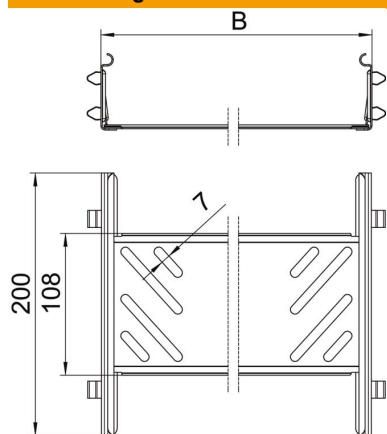

Kabelrinnenverbinder mit Schnellbefestigung für die schraubenlose Verbindung von gelochten Kabelrinnen mit der Seitenhöhe 60 mm. Durch die optimierte Bauform kann der Verbinder zur Herstellung von Radien und als Längenausgleichsstück bei großen Temperaturschwankungen eingesetzt werden.

St Stahl

FS bandverzinkt

Stammdaten

Artikelnummer	6068924
Typ	KTSMV 650 FS
Bezeichnung 1	Längsverbinder-Set
Bezeichnung 2	für Kabelrinne Magic
Hersteller	OBO
Dimension	60x500x200
Werkstoff	Stahl
Oberfläche	bandverzinkt
Oberflächennorm	DIN EN 10346
Kleinste VK-Einheit	1
Mengeneinheit	Stück
Gewicht	57,4 kg
Gewichtseinheit	kg/100 St.

Technisches Datenblatt

Längsverbinder-Set Magic FS

Artikelnummer: 6068924

Abmessungen

Abmessung	60x500
Länge	200 mm
Breite	500 mm
Breite	20 in
Höhe	60 mm
Höhe	2 in
Blechstärke	1 mm
Maß B	500 mm

Technische Daten