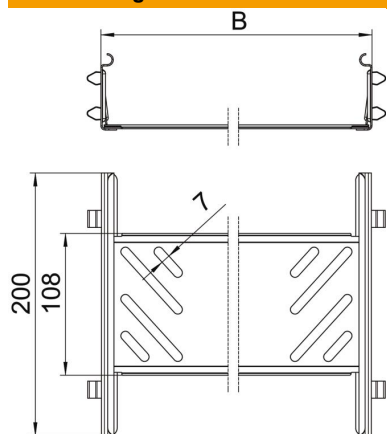

Technisches Datenblatt

Längsverbinder-Set Magic FS

Artikelnummer: 6068920

Kabelrinnenverbinder mit Schnellbefestigung für die schraubenlose Verbindung von gelochten Kabelrinnen mit der Seitenhöhe 60 mm. Durch die optimierte Bauform kann der Verbinder zur Herstellung von Radien und als Längenausgleichsstück bei großen Temperaturschwankungen eingesetzt werden.

St Stahl

FS bandverzinkt

Stammdaten

Artikelnummer	6068920
Typ	KTSMV 630 FS
Bezeichnung 1	Längsverbinder-Set
Bezeichnung 2	für Kabelrinne Magic
Hersteller	OBO
Dimension	60x300x200
Werkstoff	Stahl
Oberfläche	bandverzinkt
Oberflächennorm	DIN EN 10346
Kleinste VK-Einheit	1
Mengeneinheit	Stück
Gewicht	44 kg
Gewichtseinheit	kg/100 St.

Technisches Datenblatt

Längsverbinder-Set Magic FS

Artikelnummer: 6068920

Abmessungen

Abmessung	60x300
Länge	200 mm
Breite	300 mm
Breite	12 in
Höhe	60 mm
Höhe	2 in
Blechstärke	1 mm
Maß B	300 mm

Technische Daten