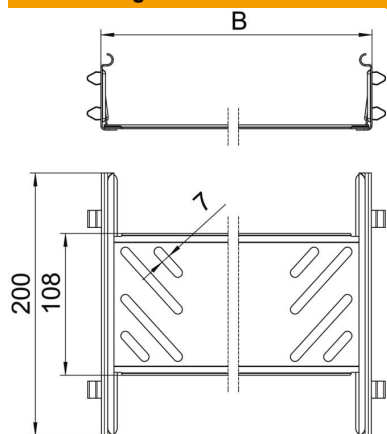

## Längsverbinder-Set Magic DD

Artikelnummer: 6068942

Kabelrinnenverbinder mit Schnellbefestigung für die schraubenlose Verbindung von gelochten Kabelrinnen mit der Seitenhöhe 60 mm. Durch die optimierte Bauform kann der Verbinder zur Herstellung von Radien und als Längenausgleichsstück bei großen Temperaturschwankungen eingesetzt werden.

### Stammdaten

Artikelnummer	6068942
Typ	KTSMV 630 DD
Bezeichnung 1	Längsverbinder-Set
Bezeichnung 2	für Kabelrinne Magic
Hersteller	OBO
Dimension	60x300x200
Werkstoff	Stahl
Oberfläche	bandverzinkt Zink/Aluminium, Double Dip
Oberflächennorm	DIN EN 10346
Kleinste VK-Einheit	1
Mengeneinheit	Stück
Gewicht	44 kg
Gewichtseinheit	kg/100 St.

### Abmessungen

Abmessung	60x300
Länge	200 mm
Breite	300 mm
Breite	12 in
Höhe	60 mm
Höhe	2 in
Blechstärke	1 mm
Maß B	300 mm