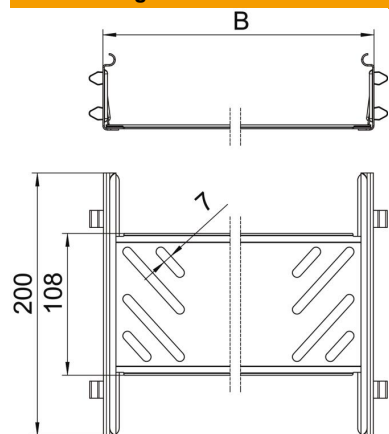

Technisches Datenblatt

Längsverbinder-Set Magic A4

Artikelnummer: 6068986

Kabelrinnenverbinder mit Schnellbefestigung für die schraubenlose Verbindung von gelochten Kabelrinnen mit der Seitenhöhe 60 mm. Durch die optimierte Bauform kann der Verbinder zur Herstellung von Radien und als Längenausgleichsstück bei großen Temperaturschwankungen eingesetzt werden.

A4 Edelstahl, rostfrei

2B blank, nachbehandelt

Stammdaten

Artikelnummer	6068986
Typ	KTSMV 630 A4
Bezeichnung 1	Längsverbinder-Set
Bezeichnung 2	für Kabelrinne Magic
Hersteller	OBO
Dimension	60x300x200
Werkstoff	Edelstahl, rostfrei 1.4571
Oberfläche	blank, nachbehandelt
Oberflächennorm	
Kleinste VK-Einheit	1
Mengeneinheit	Stück
Gewicht	44 kg
Gewichtseinheit	kg/100 St.

Technisches Datenblatt

Längsverbinder-Set Magic A4

Artikelnummer: 6068986

Abmessungen

Abmessung	60x300
Länge	200 mm
Breite	300 mm
Höhe	60 mm
Blechstärke	1 mm
Maß B	300 mm

Technische Daten

Ausführung	Längsverbinder
Funktionserhalt	nein
Geeignet für Gitterrinne	nein
Geeignet für Kabelleiter	nein
Geeignet für Kabelrinne	ja
Geeignet für Kabeltragsystemhöhe	60 mm
Gelenkverbinder horizontal	nein
Gelenkverbinder vertikal	nein
Rostfreier Stahl, gebeizt	nein
Verbindungsart	schraubloser Verbinder