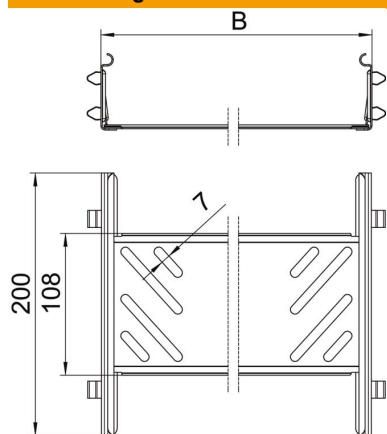

Technisches Datenblatt

Längsverbinder-Set Magic FS

Artikelnummer: 6068918

Kabelrinnenverbinder mit Schnellbefestigung für die schraubenlose Verbindung von gelochten Kabelrinnen mit der Seitenhöhe 60 mm. Durch die optimierte Bauform kann der Verbinder zur Herstellung von Radien und als Längenausgleichsstück bei großen Temperaturschwankungen eingesetzt werden.

St Stahl

FS bandverzinkt

Stammdaten

Artikelnummer	6068918
Typ	KTSMV 620 FS
Bezeichnung 1	Längsverbinder-Set
Bezeichnung 2	für Kabelrinne Magic
Hersteller	OBO
Dimension	60x200x200
Werkstoff	Stahl
Oberfläche	bandverzinkt
Oberflächennorm	DIN EN 10346
Kleinste VK-Einheit	1
Mengeneinheit	Stück
Gewicht	37,2 kg
Gewichtseinheit	kg/100 St.

Technisches Datenblatt

Längsverbinder-Set Magic FS

Artikelnummer: 6068918

Abmessungen

Abmessung	60x200
Länge	200 mm
Breite	200 mm
Breite	8 in
Höhe	60 mm
Höhe	2 in
Blechstärke	1 mm
Maß B	200 mm

Technische Daten