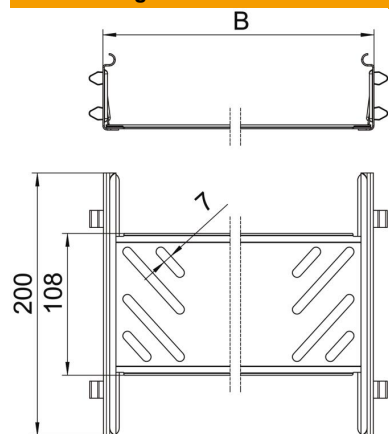

Technisches Datenblatt

Längsverbinder-Set Magic A4

Artikelnummer: 6068984

Kabelrinnenverbinder mit Schnellbefestigung für die schraubenlose Verbindung von gelochten Kabelrinnen mit der Seitenhöhe 60 mm. Durch die optimierte Bauform kann der Verbinder zur Herstellung von Radien und als Längenausgleichsstück bei großen Temperaturschwankungen eingesetzt werden.

A4 Edelstahl, rostfrei

2B blank, nachbehandelt

Stammdaten

Artikelnummer	6068984
Typ	KTSMV 620 A4
Bezeichnung 1	Längsverbinder-Set
Bezeichnung 2	für Kabelrinne Magic
Hersteller	OBO
Dimension	60x200x200
Werkstoff	Edelstahl, rostfrei 1.4571
Oberfläche	blank, nachbehandelt
Oberflächennorm	
Kleinste VK-Einheit	1
Mengeneinheit	Stück
Gewicht	37,2 kg
Gewichtseinheit	kg/100 St.

Technisches Datenblatt

Längsverbinder-Set Magic A4

Artikelnummer: 6068984

Abmessungen

Abmessung	60x200
Länge	200 mm
Breite	200 mm
Höhe	60 mm
Blechstärke	1 mm
Maß B	200 mm

Technische Daten

Ausführung	Längsverbinder
Funktionserhalt	nein
Geeignet für Gitterrinne	nein
Geeignet für Kabelleiter	nein
Geeignet für Kabelrinne	ja
Geeignet für Kabeltragsystemhöhe	60 mm
Gelenkverbinder horizontal	nein
Gelenkverbinder vertikal	nein
Rostfreier Stahl, gebeizt	nein
Verbindungsart	schraubloser Verbinder