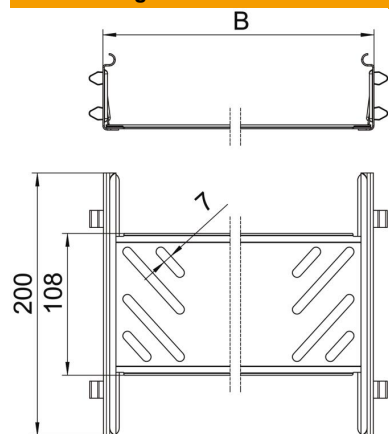

Technisches Datenblatt

Längsverbinder-Set Magic A2

Artikelnummer: 6068958

Kabelrinnenverbinder mit Schnellbefestigung für die schraubenlose Verbindung von gelochten Kabelrinnen mit der Seitenhöhe 60 mm. Durch die optimierte Bauform kann der Verbinder zur Herstellung von Radien und als Längenausgleichsstück bei großen Temperaturschwankungen eingesetzt werden.

A2 Edelstahl, rostfrei

2B blank, nachbehandelt

Stammdaten

Artikelnummer	6068958
Typ	KTSMV 610 A2
Bezeichnung 1	Längsverbinder-Set
Bezeichnung 2	für Kabelrinne Magic
Hersteller	OBO
Dimension	60x100x200
Werkstoff	Edelstahl, rostfrei 1.4301
Oberfläche	blank, nachbehandelt
Oberflächennorm	
Kleinste VK-Einheit	1
Mengeneinheit	Stück
Gewicht	30,5 kg
Gewichtseinheit	kg/100 St.

Technisches Datenblatt

Längsverbinder-Set Magic A2

Artikelnummer: 6068958

Abmessungen

Abmessung	60x100
Länge	200 mm
Breite	100 mm
Höhe	60 mm
Blechstärke	1 mm
Maß B	100 mm

Technische Daten

Ausführung	Längsverbinder
Funktionserhalt	nein
Geeignet für Gitterrinne	nein
Geeignet für Kabelleiter	nein
Geeignet für Kabelrinne	ja
Geeignet für Kabeltragsystemhöhe	60 mm
Gelenkverbinder horizontal	nein
Gelenkverbinder vertikal	nein
Rostfreier Stahl, gebeizt	nein
Verbindungsart	schraubloser Verbinder