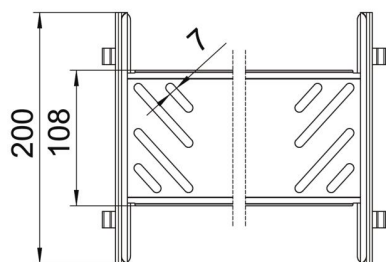

Technisches Datenblatt

Längsverbinder-Set Magic FS

Artikelnummer: 6069102

Kabelrinnenverbinder mit Schnellbefestigung für die schraubenlose Verbindung von gelochten Kabelrinnen mit der Seitenhöhe 110 mm. Durch die optimierte Bauform kann der Verbinder zur Herstellung von Radien und als Längenausgleichsstück bei großen Temperaturschwankungen eingesetzt werden.

St Stahl

FS bandverzinkt

Stammdaten

Artikelnummer	6069102
Typ	KTSMV 160 FS
Bezeichnung 1	Längsverbinder-Set
Bezeichnung 2	für Kabelrinne Magic
Hersteller	OBO
Dimension	110x600x200
Werkstoff	Stahl
Oberfläche	bandverzinkt
Oberflächennorm	DIN EN 10346
Kleinste VK-Einheit	1
Mengeneinheit	Stück
Gewicht	77,8 kg
Gewichtseinheit	kg/100 St.

Technisches Datenblatt

Längsverbinder-Set Magic FS

Artikelnummer: 6069102

Abmessungen

Länge	200 mm
Breite	600 mm
Höhe	110 mm
Blechstärke	1 mm
Maß B	600 mm

Technische Daten

Ausführung	Längsverbinder
Funktionserhalt	nein
Geeignet für Gitterrinne	nein
Geeignet für Kabelleiter	nein
Geeignet für Kabelrinne	ja
Geeignet für Kabeltragsystemhöhe	110 mm
Gelenkverbinder horizontal	nein
Gelenkverbinder vertikal	nein
Rostfreier Stahl, gebeizt	nein
Verbindungsart	Schraubloser Verbinder