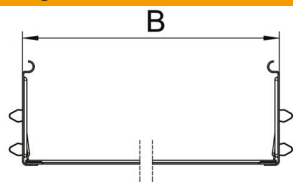

Technisches Datenblatt

Längsverbinder-Set Magic FS

Artikelnummer: 6069102

Kabelrinnenverbinder mit Schnellbefestigung für die schraubenlose Verbindung von gelochten Kabelrinnen mit der Seitenhöhe 110 mm. Durch die optimierte Bauform kann der Verbinder zur Herstellung von Radien und als Längenausgleichsstück bei großen Temperaturschwankungen eingesetzt werden.

St Stahl

FS bandverzinkt

Stammdaten

Artikelnummer	6069102
Typ	KTSMV 160 FS
Bezeichnung 1	Längsverbinder-Set
Bezeichnung 2	für Kabelrinne Magic
Hersteller	OBO
Dimension	110x600x200
Werkstoff	Stahl
Oberfläche	bandverzinkt
Oberflächennorm	DIN EN 10346
Kleinste VK-Einheit	1
Mengeneinheit	Stück
Gewicht	77,8 kg
Gewichtseinheit	kg/100 St.

Technisches Datenblatt

Längsverbinder-Set Magic FS

Artikelnummer: 6069102

Abmessungen

Länge	200 mm
Breite	600 mm
Höhe	110 mm
Blechstärke	1 mm
Maß B	600 mm

Technische Daten

Ausführung	Längsverbinder
Funktionserhalt	nein
Geeignet für Gitterrinne	nein
Geeignet für Kabelleiter	nein
Geeignet für Kabelrinne	ja
Geeignet für Kabeltragsystemhöhe	110 mm
Gelenkverbinder horizontal	nein
Gelenkverbinder vertikal	nein
Rostfreier Stahl, gebeizt	nein
Verbindungsart	Schraubloser Verbinder