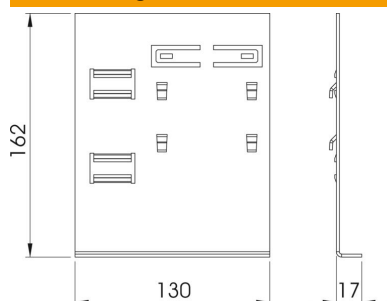

Technisches Datenblatt

Wandkonsolenadapter KS70170 für GK Kunststoff, Kanalbreite 170 mm

Artikelnummer: 6279806

Wandkonsolenadapter zur Montage der GK70170 Geräteeinbaukanäle an Befestigungskonsolen.

St Stahl

FS bandverzinkt

Stammdaten

Artikelnummer	6279806
Typ	KS70170
Bezeichnung 1	Wandkonsolenadapter
Bezeichnung 2	für GK70170
Hersteller	OBO
Dimension	128x162x27mm
Werkstoff	Stahl
Oberfläche	bandverzinkt
Oberflächennorm	DIN EN 10346
Kleinste VK-Einheit	1
Mengeneinheit	Stück
Gewicht	34,3 kg
Gewichtseinheit	kg/100 St.

Technisches Datenblatt

Wandkonsolenadapter KS70170 für GK Kunststoff, Kanalbreite 170 mm

Artikelnummer: 6279806

Abmessungen

Länge	130 mm
Breite	162 mm
Höhe	17 mm

Technische Daten

Ausführung	Wandmontage
Befestigungsart	aufrastbar
für Kanal-Abmessung	70x170 mm
Schutzart	IP30
Schutzgrad IK-Code	IK08
Temperatureinsatzbereich max.	60 °C
Temperatureinsatzbereich min.	-15 °C