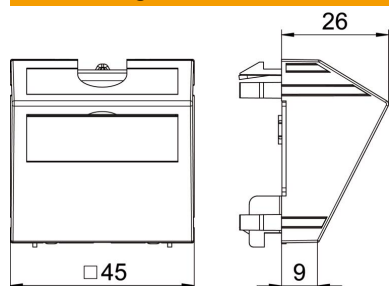

Technisches Datenblatt

Kabelausslass für 3-11 mm Querschnitt, schwarzgrau

Artikelnummer: 6117421

Kabelausslass 2-teilig mit Beschriftungsfeld, bestehend aus einem Kabelträger mit Zugentlastung und einer Abdeckung. Die Zugentlastung ist für Kabeldurchmesser von 3-11 mm ausgelegt. Die Rastbefestigung eignet sich für den waagerechten und senkrechten Einbau in die Systemumgebung.

PC Polycarbonat

Stammdaten

Artikelnummer	6117421
Typ	KAL-K11 SWGR1
Bezeichnung 1	Kabelausslass
Bezeichnung 2	mit Zugentlastung
Hersteller	OBO
Dimension	45x45mm
Farbe	schwarzgrau; RAL 7021
Werkstoff	Polycarbonat
Kleinste VK-Einheit	1
Mengeneinheit	Stück
Gewicht	3,5 kg
Gewichtseinheit	kg/100 St.

Technisches Datenblatt

Kabelauslass für 3-11 mm Querschnitt, schwarzgrau

Artikelnummer: 6117421

Abmessungen

Breite	45 mm
Höhe	45 mm

Technische Daten

Anzahl der Einheiten	1
Ausführung der Oberfläche	matt
Befestigungsart	Klemmbefestigung
Flächenbündige Ausführung	ja
Geeignet für Einbauinstallation	nein
Geeignet für Geräteinbaukanal	ja
Geeignet für Unterflurkanaldose	nein
Geeignet für Unterputz-Installation	nein
Halogenfrei	ja
Klappdeckel	nein
Montagerichtung	horizontal und vertikal
Textfeld/Beschriftungsfeld	ja
Tiefe	26 mm
Transparent	nein