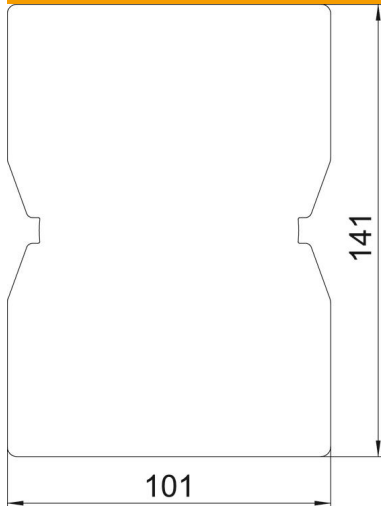

## Gummiunterlage für ISS140100R

Artikelnummer: 6290362

Gummiunterlage zur rutschfreien Befestigung der Boden-Decken-Installations-säule Typ ISS140100R.

**GUM** Gummi

### Stammdaten

Artikelnummer	6290362
Typ	ISSGU140100
Bezeichnung 1	Gummiunterlage
Bezeichnung 2	für ISS 140100R
Hersteller	OBO
Dimension	141x101x4
Farbe	schwarz
Werkstoff	Gummi
Kleinste VK-Einheit	1
Mengeneinheit	Stück
Gewicht	6,5 kg
Gewichtseinheit	kg/100 St.

## Abmessungen

Länge	141 mm
Breite	101 mm
Höhe	4 mm