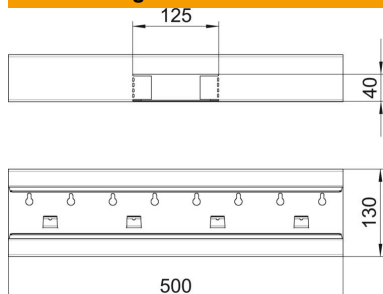

Technisches Datenblatt

T-Stück, symmetrisch, für Geräteeinbaukanal Rapid 80 Typ
GS-S70130

Artikelnummer: 6277260

T-Stück zur direkten Wandmontage geeignet.

St Stahl

Stammdaten

Artikelnummer	6277260
Typ	GS-ST70130RW
Bezeichnung 1	T-Stück
Bezeichnung 2	symmetrisch
Hersteller	OBO
Dimension	70x130x500
Farbe	reinweiß; RAL 9010
Werkstoff	Stahl
Kleinste VK-Einheit	1
Mengeneinheit	Stück
Gewicht	142 kg
Gewichtseinheit	kg/100 St.

Technisches Datenblatt

T-Stück, symmetrisch, für Geräteeinbaukanal Rapid 80 Typ
GS-S70130

Artikelnummer: 6277260

Abmessungen

Länge	500 mm
Breite	130 mm
Höhe	70 mm

Technische Daten

Anzahl der Oberteile	1
Ausführung	Unterteil
für Kanalbreite	130 mm
für Kanalhöhe	70 mm
Halogenfrei	ja
Kabelhalteklammer	nein
Kanalverbinder	nein
Montageart der Oberteile	innenliegend
Montagelochung im Boden	ja
Oberteilbreite	76,5 mm
Schutzart	IP30
Schutzfolie	ja
Schutzgrad IK-Code	IK10
Symmetrisch	ja
Temperatureinsatzbereich max.	60 °C
Temperatureinsatzbereich min.	-25 °C