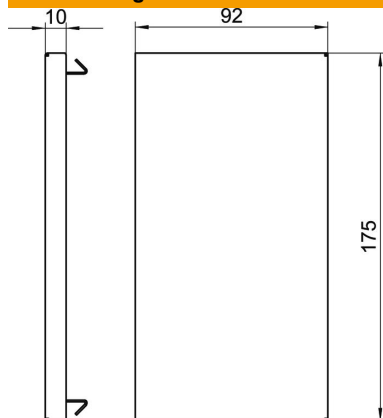

# Technisches Datenblatt

Endstück, für Geräteeinbaukanal Rapid 80 Typ GS-90170

Artikelnummer: 6277770

Endstück für GS Geräteeinbaukanal.

St Stahl

## Stammdaten

Artikelnummer	6277770
Typ	GS-E90170RW
Bezeichnung 1	Endstück
Hersteller	OBO
Dimension	90x170x10
Farbe	reinweiß; RAL 9010
Werkstoff	Stahl
Kleinste VK-Einheit	1
Mengeneinheit	Stück
Gewicht	16,3 kg
Gewichtseinheit	kg/100 St.

## Abmessungen

Länge	10 mm
Breite	175 mm
Höhe	92 mm

## Technische Daten

Ausführung	universal
Befestigungsart	aufrastbar
für Kanalbreite	170 mm
für Kanalhöhe	90 mm
Geeignet für	links/rechts
Halogenfrei	ja
Schnittkaschierung	ja
Schutzart	IP30
Schutzfolie	nein
Schutzgrad IK-Code	IK10
Temperatureinsatzbereich max.	60 °C
Temperatureinsatzbereich min.	-25 °C