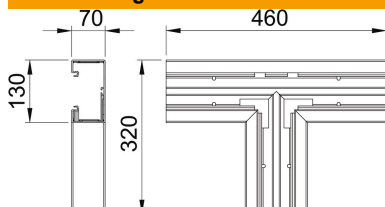

# Technisches Datenblatt

T-Stück, für Geräteeinbaukanal Rapid 80 Typ GKH-70130

Artikelnummer: 6114270

T-Stück aus halogenfreiem PC/ABS zur Richtungsänderung der GKH Geräteeinbaukanäle.

PC/ABS

Polycarbonat/Acrylnitril-Butadien-Styrol

## Stammdaten

Artikelnummer	6114270
Typ	GKH-T70130RW
Bezeichnung 1	T-Stück halogenfrei
Hersteller	OBO
Dimension	70x130
Farbe	reinweiß; RAL 9010
Werkstoff	Polycarbonat/Acrylnitril-Butadien-Styrol
Kleinste VK-Einheit	1
Mengeneinheit	Stück
Gewicht	82 kg
Gewichtseinheit	kg/100 St.

## Abmessungen

Länge	460 mm
Breite	130 mm
Höhe	70 mm

## Technische Daten

Anzahl der Oberteile	0
Ausführung	Unterteil
für Kanalbreite	130 mm
für Kanalhöhe	70 mm
Halogenfrei	ja
Kabelhalteklammer	nein
Kanalverbinder	nein
Montageart der Oberteile	innenliegend
Montagelochung im Boden	ja
Oberteilbreite	76,5 mm
Oberteilbreite 2	0 mm
Oberteilbreite 3	0 mm
Schutzart	IP30
Schutzfolie	ja
Schutzgrad IK-Code	IK08
Symmetrisch	ja
Temperatureinsatzbereich max.	90 °C
Temperatureinsatzbereich min.	-15 °C