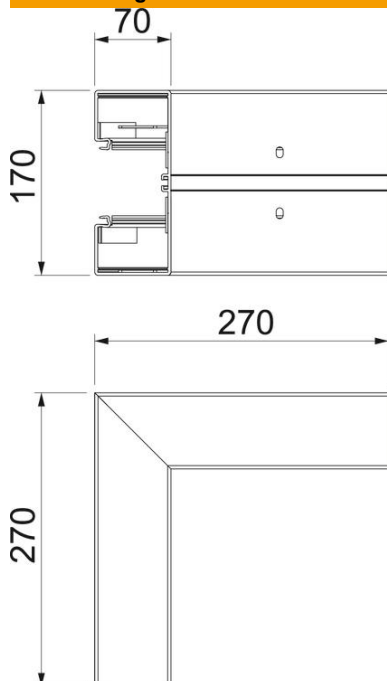

Technisches Datenblatt

Außeneck, für Geräteeinbaukanal Rapid 80 Typ GKH-70170

Artikelnummer: 6114320

Außeneck aus halogenfreiem PC/ABS zur Richtungsänderung der GKH Geräteeinbaukanäle.

Oberteil muss separat bestellt werden.

PC/ABS Polycarbonat/Acrylnitril-Butadien-Styrol

Stammdaten

Artikelnummer	6114320
Typ	GKH-A70170RW
Bezeichnung 1	Außeneck halogenfrei
Hersteller	OBO
Dimension	70x170
Farbe	reinweiß; RAL 9010
Werkstoff	Polycarbonat/Acrylnitril-Butadien-Styrol
Kleinste VK-Einheit	1
Mengeneinheit	Stück
Gewicht	119 kg
Gewichtseinheit	kg/100 St.

Technisches Datenblatt

Außeneck, für Geräteeinbaukanal Rapid 80 Typ GKH-70170

Artikelnummer: 6114320

Abmessungen

Länge	270 mm
Breite	170 mm
Höhe	70 mm

Technische Daten

Anzahl der Oberteile	0
Ausführung	Unterteil
für Kanalbreite	170 mm
für Kanalhöhe	70 mm
Halogenfrei	ja
Kabelhalteklammer	nein
Kanalverbinder	nein
Montageart der Oberteile	innenliegend
Montagelochung im Boden	ja
Oberteilbreite	76,5 mm
Oberteilbreite 2	0 mm
Oberteilbreite 3	0 mm
Schutzart	IP30
Schutzfolie	ja
Schutzgrad IK-Code	IK08
Symmetrisch	ja
Temperatureinsatzbereich max.	90 °C
Temperatureinsatzbereich min.	-15 °C
Winkelbereich max.	90 mm
Winkelbereich min.	90 mm