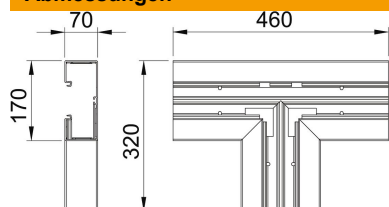

Technisches Datenblatt

T-Stück, für Geräteeinbaukanal Rapid 80 Typ GK-70170

Artikelnummer: 6274762

T-Stück zur Richtungsänderung der GK Geräteeinbaukanäle.

PVC Polyvinylchlorid

Stammdaten

Artikelnummer	6274762
Typ	GK-T70170LGR
Bezeichnung 1	T-Stück
Hersteller	OBO
Dimension	70x170mm
Farbe	lichtgrau; RAL 7035
Werkstoff	Polyvinylchlorid
Kleinste VK-Einheit	1
Mengeneinheit	Stück
Gewicht	120 kg
Gewichtseinheit	kg/100 St.

Abmessungen

Länge	460 mm
Breite	170 mm
Höhe	70 mm

Technisches Datenblatt

T-Stück, für Geräteeinbaukanal Rapid 80 Typ GK-70170

Artikelnummer: 6274762

Technische Daten

Anzahl der Oberteile	1
Ausführung	Unterteil
für Kanalbreite	170 mm
für Kanalhöhe	70 mm
Halogenfrei	nein
Kabelhalteklammer	nein
Kanalverbinder	nein
Montageart der Oberteile	innenliegend
Montagelochung im Boden	ja
Oberteilbreite	76,5 mm
Oberteilbreite 2	0 mm
Oberteilbreite 3	0 mm
Schutzart	IP30
Schutzfolie	ja
Schutzgrad IK-Code	IK08
Symmetrisch	ja
Temperatureinsatzbereich max.	60 °C
Temperatureinsatzbereich min.	-15 °C