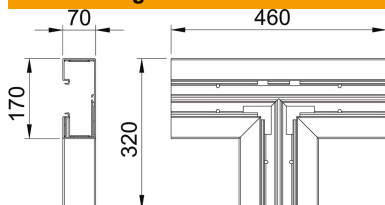

Technisches Datenblatt

T-Stück, für Geräteeinbaukanal Rapid 80 Typ GK-70170

Artikelnummer: 6274761

T-Stück zur Richtungsänderung der GK Geräteeinbaukanäle.

PVC Polyvinylchlorid

Stammdaten

Artikelnummer	6274761
Typ	GK-T70170CW
Bezeichnung 1	T-Stück
Hersteller	OBO
Dimension	70x170mm
Farbe	cremeweiß; RAL 9001
Werkstoff	Polyvinylchlorid
Kleinste VK-Einheit	1
Mengeneinheit	Stück
Gewicht	120 kg
Gewichtseinheit	kg/100 St.

Abmessungen

Länge	460 mm
Breite	170 mm
Höhe	70 mm

Technisches Datenblatt

T-Stück, für Geräteeinbaukanal Rapid 80 Typ GK-70170

Artikelnummer: 6274761

Technische Daten

Anzahl der Oberteile	1
Ausführung	Unterteil
für Kanalbreite	170 mm
für Kanalhöhe	70 mm
Halogenfrei	nein
Kabelhalteklammer	nein
Kanalverbinder	nein
Montageart der Oberteile	innenliegend
Montagelochung im Boden	ja
Oberteilbreite	76,5 mm
Oberteilbreite 2	0 mm
Oberteilbreite 3	0 mm
Schutzart	IP30
Schutzfolie	ja
Schutzgrad IK-Code	IK08
Symmetrisch	ja
Temperatureinsatzbereich max.	60 °C
Temperatureinsatzbereich min.	-15 °C