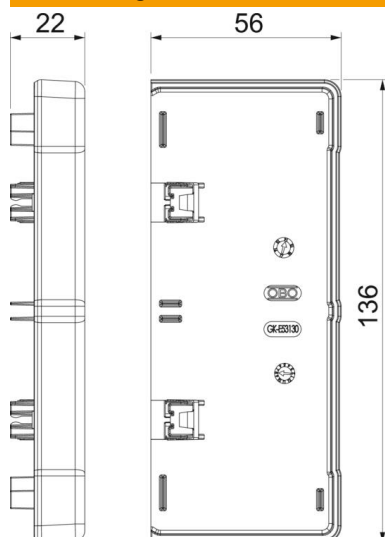

Technisches Datenblatt

Endstück, für Geräteeinbaukanal Rapid 45-2 Typ GK-53130

Artikelnummer: 6113284

Endstück zum seitlichen Verschließen der Geräteeinbaukanäle Rapid 45-2 GK und GA 53130.

PC/ABS Polycarbonat/Acrylnitril-Butadien-Styrol

Stammdaten

Artikelnummer	6113284
Typ	GK-E53130AL
Bezeichnung 1	Endstück
Bezeichnung 2	für Rapid 45-2 130
Hersteller	OBO
Dimension	136x56x22
Farbe	alu
Werkstoff	Polycarbonat/Acrylnitril-Butadien-Styrol
Kleinste VK-Einheit	1
Mengeneinheit	Stück
Gewicht	2,7 kg
Gewichtseinheit	kg/100 St.

Technisches Datenblatt

Endstück, für Geräteeinbaukanal Rapid 45-2 Typ GK-53130

Artikelnummer: 6113284

Abmessungen

Länge	22 mm
Breite	136 mm
Höhe	56 mm

Technische Daten

Ausführung	symmetrisch
Befestigungsart	aufrastbar
für Kanalbreite	130 mm
für Kanalhöhe	53 mm
Geeignet für	links/rechts
Halogenfrei	ja
Schnittkaschierung	ja
Schutzart	IP40
Schutzfolie	nein
Schutzgrad IK-Code	IK08
Temperatureinsatzbereich max.	60 °C
Temperatureinsatzbereich min.	-15 °C