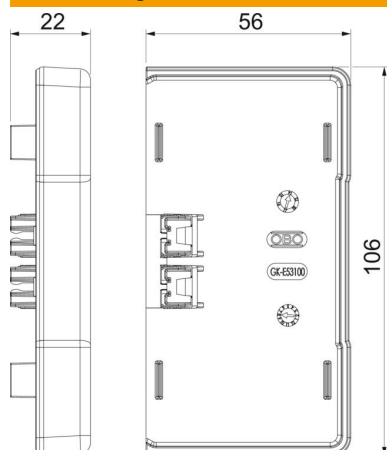

Technisches Datenblatt

Endstück, für Geräteeinbaukanal Rapid 45-2 Typ GK-53100

Artikelnummer: 6113114

Endstück zum seitlichen Verschließen der Geräteeinbaukanäle Rapid 45-2 GK und GA 53100.

PC/ABS Polycarbonat/Acrylnitril-Butadien-Styrol

Stammdaten

Artikelnummer	6113114
Typ	GK-E53100AL
Bezeichnung 1	Endstück
Bezeichnung 2	für Rapid 45-2 100
Hersteller	OBO
Dimension	106x56x22
Farbe	alu
Werkstoff	Polycarbonat/Acrylnitril-Butadien-Styrol
Kleinste VK-Einheit	1
Mengeneinheit	Stück
Gewicht	2,2 kg
Gewichtseinheit	kg/100 St.

Technisches Datenblatt

Endstück, für Geräteeinbaukanal Rapid 45-2 Typ GK-53100

Artikelnummer: 6113114

Abmessungen

Länge	22 mm
Breite	106 mm
Höhe	56 mm

Technische Daten

Ausführung	symmetrisch
Befestigungsart	aufrastbar
für Kanalbreite	100 mm
für Kanalhöhe	53 mm
Geeignet für	links/rechts
Halogenfrei	ja
Schnittkaschierung	ja
Schutzart	IP40
Schutzfolie	nein
Schutzgrad IK-Code	IK08
Temperatureinsatzbereich max.	60 °C
Temperatureinsatzbereich min.	-15 °C