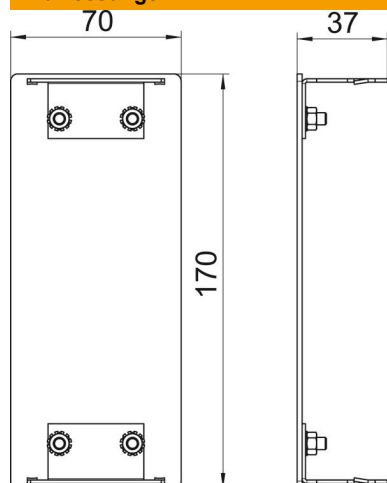

Technisches Datenblatt

Endstück, für Geräteeinbaukanal Rapid 80 Typ GA-70170

Artikelnummer: 6279470

Endstück zum sauberen Abschluss der Rapid 80 GA Geräteeinbaukanäle Aluminium.

Alu Aluminium

Stammdaten

Artikelnummer	6279470
Typ	GA-E70170RW
Bezeichnung 1	Endstück
Hersteller	OBO
Dimension	70x170x37
Farbe	reinweiß; RAL 9010
Werkstoff	Aluminium
Kleinste VK-Einheit	1
Mengeneinheit	Stück
Gewicht	13,4 kg
Gewichtseinheit	kg/100 St.

Technisches Datenblatt

Endstück, für Geräteeinbaukanal Rapid 80 Typ GA-70170

Artikelnummer: 6279470

Abmessungen

Länge	37 mm
Breite	170 mm
Höhe	70 mm

Technische Daten

Ausführung	symmetrisch
Befestigungsart	aufrastbar
für Kanalbreite	170 mm
für Kanalhöhe	70 mm
Geeignet für	links/rechts
Halogenfrei	ja
Schnittkaschierung	nein
Schutzart	IP30
Schutzfolie	ja
Schutzgrad IK-Code	IK10
Temperatureinsatzbereich max.	60 °C
Temperatureinsatzbereich min.	-25 °C