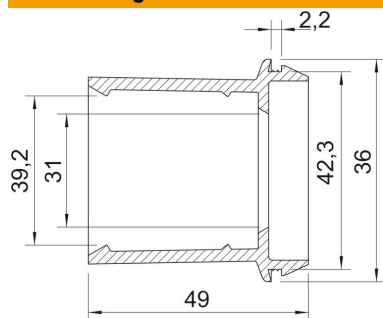

Technisches Datenblatt

Einsteckdichtung EDR, lichtgrau

Artikelnummer: 2011546

Einsteckdichtung für Kabelabzweigkästen zur direkten Aufnahme metrischer Rohre

TPE Thermoplastisches Elastomer

Stammdaten

Artikelnummer	2011546
Typ	EDR 40 32-40 LGR
Bezeichnung 1	Einsteckdichtung
Bezeichnung 2	für Rohre
Hersteller	OBO
Dimension	Ø40/32-40
Farbe	lichtgrau; RAL 7035
Werkstoff	Thermoplastisches Elastomer
Kleinste VK-Einheit	25
Mengeneinheit	Stück
Gewicht	2,2 kg
Gewichtseinheit	kg/100 St.

Technisches Datenblatt

Einsteckdichtung EDR, lichtgrau

Artikelnummer: 2011546

Abmessungen

Maß A	2,2 mm
Maß D1	46 mm
Maß D2	42,3 mm
Maß D3	31 mm
Maß D4	39,2 mm
Maß L	49 mm

Technische Daten

Ausführung	offen
für Durchmesser max.	40 mm
für Durchmesser min.	32 mm
für Wandstärke max.	2,2
für Wandstärke min.	2,2
Größe	M40
Halogenfrei	ja
Nenndurchmesser	40 mm
Schutzart	IP55