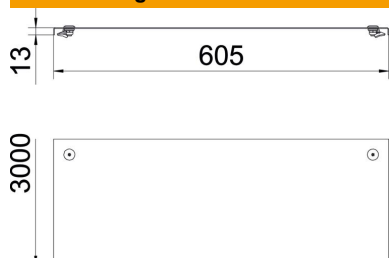

- A4** Edelstahl, rostfrei
- 2B** blank, nachbehandelt

Stammdaten

Artikelnummer	6052986
Typ	DRL 600 A4
Bezeichnung 1	Deckel mit Drehriegel
Bezeichnung 2	für Kabelrinne und Kabelleiter
Hersteller	OBO
Dimension	600x3000
Werkstoff	Edelstahl, rostfrei 1.4571
Oberfläche	blank, nachbehandelt
Oberflächennorm	
Kleinste VK-Einheit	3
Mengeneinheit	Meter
Gewicht	743,24 kg
Gewichtseinheit	kg/100 m

Technisches Datenblatt

Deckel mit Drehriegel A4

Artikelnummer: 6052986

Abmessungen

Länge	3.000 mm
Breite	600 mm
Höhe	13 mm
Blechstärke	1,25 mm
Maß B	600 mm

Technische Daten

Befestigungsart	Drehriegel
Funktionserhalt	nein
Geeignet für Gitterrinne	nein
Geeignet für Kabelleiter	ja
Geeignet für Kabelrinne	ja
Rostfreier Stahl, gebeizt	nein