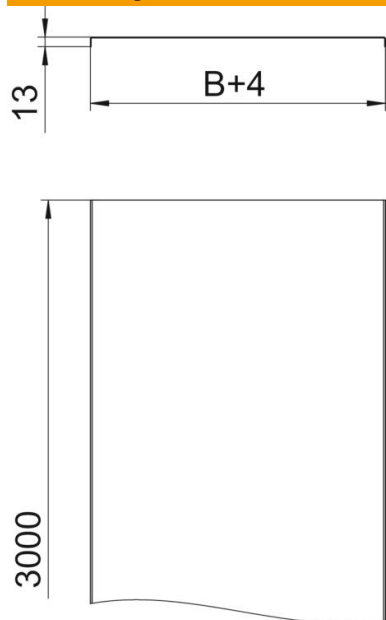

## Stammdaten

|                     |                                         |
|---------------------|-----------------------------------------|
| Artikelnummer       | 6052656                                 |
| Typ                 | DRLU 300 DD                             |
| Bezeichnung 1       | Deckel ungelocht                        |
| Bezeichnung 2       | für Kabelrinne und Kabelleiter          |
| Hersteller          | OBO                                     |
| Dimension           | 300x3000                                |
| Werkstoff           | Stahl                                   |
| Oberfläche          | bandverzinkt Zink/Aluminium, Double Dip |
| Oberflächennorm     | DIN EN 10346                            |
| Kleinste VK-Einheit | 3                                       |
| Mengeneinheit       | Meter                                   |
| Gewicht             | 256 kg                                  |
| Gewichtseinheit     | kg/100 m                                |

## Abmessungen

|             |          |
|-------------|----------|
| Länge       | 3.000 mm |
| Länge       | 10 ft    |
| Breite      | 300 mm   |
| Breite      | 12 in    |
| Höhe        | 13 mm    |
| Blechstärke | 0,04 in  |
| Blechstärke | 1 mm     |
| Maß B       | 300 mm   |
| Maß H       | 15 mm    |