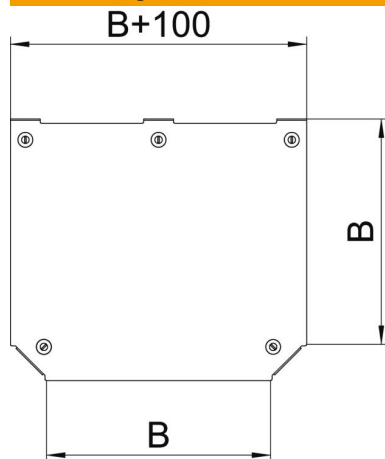

Technisches Datenblatt

Deckel für T-Abzweigstück Magic A4

Artikelnummer: 7138892

Deckel für T-Abzweigstück mit vormontierten Drehriegeln.
Der Deckel kann bei Formteilen in allen Seitenhöhen eingesetzt werden.

A4 Edelstahl, rostfrei

2B blank, nachbehandelt

Stammdaten

Artikelnummer	7138892
Typ	DFTM 600 A4
Bezeichnung 1	Deckel T-Abzweigstück
Bezeichnung 2	für RTM 600
Hersteller	OBO
Dimension	B=600mm
Werkstoff	Edelstahl, rostfrei 1.4571
Oberfläche	blank, nachbehandelt
Oberflächennorm	
Kleinste VK-Einheit	1
Mengeneinheit	Stück
Gewicht	444,6 kg
Gewichtseinheit	kg/100 St.

Technisches Datenblatt

Deckel für T-Abzweigstück Magic A4

Artikelnummer: 7138892

Abmessungen

Breite	600 mm
Blechstärke	1,25 mm
Maß B	600 mm

Technische Daten

Befestigungsart	Drehriegel
Geeignet für Kabelleiter	ja
Geeignet für Kabelrinne	ja
Materialstärke	1,25 mm
Rostfreier Stahl, gebeizt	nein