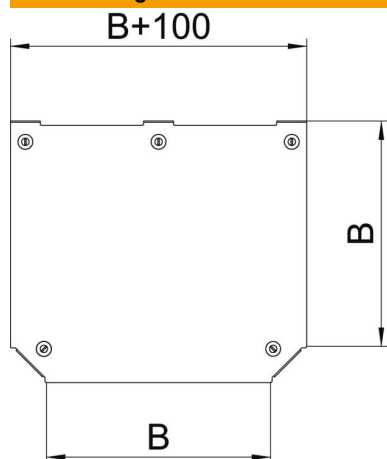

Technisches Datenblatt

Deckel für T-Abzweigstück Magic FS

Artikelnummer: 7138798

Deckel für T-Abzweigstück mit vormontierten Drehriegeln.
Der Deckel kann bei Formteilen in allen Seitenhöhen eingesetzt werden.

St Stahl

FS bandverzinkt

Stammdaten

Artikelnummer	7138798
Typ	DFTM 400 FS
Bezeichnung 1	Deckel T-Abzweigstück
Bezeichnung 2	für RTM 400
Hersteller	OBO
Dimension	B=400mm
Werkstoff	Stahl
Oberfläche	bandverzinkt
Oberflächennorm	DIN EN 10346
Kleinste VK-Einheit	1
Mengeneinheit	Stück
Gewicht	226,5 kg
Gewichtseinheit	kg/100 St.

Technisches Datenblatt

Deckel für T-Abzweigstück Magic FS

Artikelnummer: 7138798

Abmessungen

Breite	400 mm
Breite	16 in
Blechstärke	1,25 mm
Maß B	400 mm

Technische Daten

Befestigungsart	Drehriegel
Geeignet für Kabelleiter	ja
Geeignet für Kabelrinne	ja
Materialstärke (Inch)	0,05 in
Materialstärke	1,25 mm
Rostfreier Stahl, gebeizt	nein