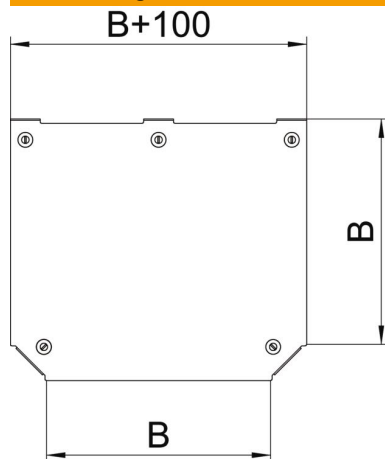

### Stammdaten

Artikelnummer	7138796
Bezeichnung 1	Deckel T-Abzweigstück
Bezeichnung 2	für RTM 300
Hersteller	OBO
Dimension	B=300mm
Werkstoff	Stahl
Oberfläche	bandverzinkt
Oberflächennorm	DIN EN 10346
Kleinste VK-Einheit	1
Mengeneinheit	Stück
Gewicht	117,6 kg
Gewichtseinheit	kg/100 St.

### Abmessungen

Breite	300 mm
Breite	12 in
Blechstärke	1,25 mm
Maß B	300 mm