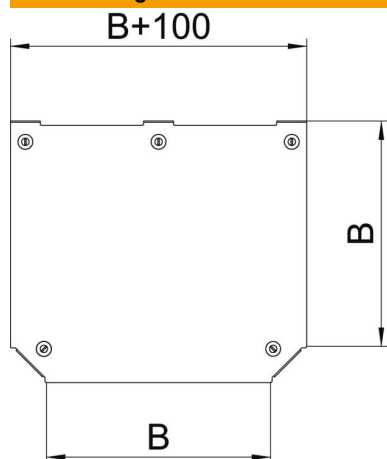

Technisches Datenblatt

Deckel für T-Abzweigstück Magic FS

Artikelnummer: 7138794

Deckel für T-Abzweigstück mit vormontierten Drehriegeln.
Der Deckel kann bei Formteilen in allen Seitenhöhen eingesetzt werden.

St Stahl

FS bandverzinkt

Stammdaten

Artikelnummer	7138794
Typ	DFTM 200 FS
Bezeichnung 1	Deckel T-Abzweigstück
Bezeichnung 2	für RTM 200
Hersteller	OBO
Dimension	B=200mm
Werkstoff	Stahl
Oberfläche	bandverzinkt
Oberflächennorm	DIN EN 10346
Kleinste VK-Einheit	1
Mengeneinheit	Stück
Gewicht	64,9 kg
Gewichtseinheit	kg/100 St.

Technisches Datenblatt

Deckel für T-Abzweigstück Magic FS

Artikelnummer: 7138794

Abmessungen

Breite	200 mm
Breite	8 in
Blechstärke	1,25 mm
Maß B	200 mm

Technische Daten

Befestigungsart	Drehriegel
Geeignet für Kabelleiter	ja
Geeignet für Kabelrinne	ja
Materialstärke (Inch)	0,05 in
Materialstärke	1,25 mm
Rostfreier Stahl, gebeizt	nein