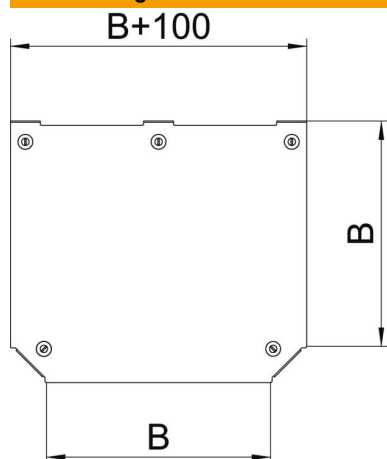

Technisches Datenblatt

Deckel für T-Abzweigstück Magic FS

Artikelnummer: 7138792

Deckel für T-Abzweigstück mit vormontierten Drehriegeln.
Der Deckel kann bei Formteilen in allen Seitenhöhen eingesetzt werden.

St Stahl

FS bandverzinkt

Stammdaten

Artikelnummer	7138792
Typ	DFTM 150 FS
Bezeichnung 1	Deckel T-Abzweigstück
Bezeichnung 2	für RTM 150
Hersteller	OBO
Dimension	B=150mm
Werkstoff	Stahl
Oberfläche	bandverzinkt
Oberflächennorm	DIN EN 10346
Kleinste VK-Einheit	1
Mengeneinheit	Stück
Gewicht	45,7 kg
Gewichtseinheit	kg/100 St.

Technisches Datenblatt

Deckel für T-Abzweigstück Magic FS

Artikelnummer: 7138792

Abmessungen

Breite	150 mm
Breite	6 in
Blechstärke	1,25 mm
Maß B	150 mm

Technische Daten

Befestigungsart	Drehriegel
Geeignet für Kabelleiter	ja
Geeignet für Kabelrinne	ja
Materialstärke (Inch)	0,05 in
Materialstärke	1,25 mm
Rostfreier Stahl, gebeizt	nein