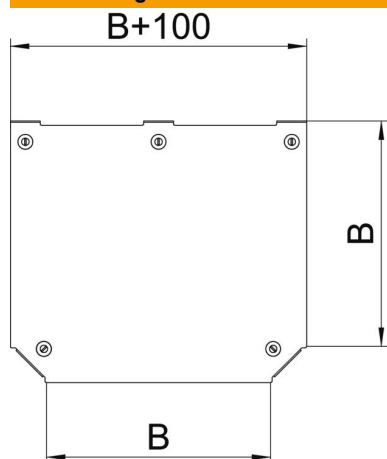

Technisches Datenblatt

Deckel für T-Abzweigstück Magic FS

Artikelnummer: 7138790

Deckel für T-Abzweigstück mit vormontierten Drehriegeln.
Der Deckel kann bei Formteilen in allen Seitenhöhen eingesetzt werden.

St Stahl

FS bandverzinkt

Stammdaten

Artikelnummer	7138790
Typ	DFTM 100 FS
Bezeichnung 1	Deckel T-Abzweigstück
Bezeichnung 2	für RTM 100
Hersteller	OBO
Dimension	B=100mm
Werkstoff	Stahl
Oberfläche	bandverzinkt
Oberflächennorm	DIN EN 10346
Kleinste VK-Einheit	1
Mengeneinheit	Stück
Gewicht	30,4 kg
Gewichtseinheit	kg/100 St.

Technisches Datenblatt

Deckel für T-Abzweigstück Magic FS

Artikelnummer: 7138790

Abmessungen

Breite	100 mm
Breite	4 in
Blechstärke	1,25 mm
Maß B	100 mm

Technische Daten

Befestigungsart	Drehriegel
Geeignet für Kabelleiter	ja
Geeignet für Kabelrinne	ja
Materialstärke (Inch)	0,05 in
Materialstärke	1,25 mm
Rostfreier Stahl, gebeizt	nein