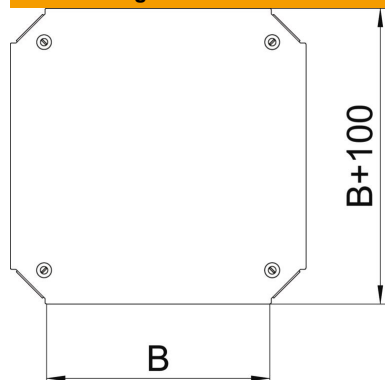

Technisches Datenblatt

Deckel für Kreuzung Magic FS

Artikelnummer: 7138942

Deckel für Kreuzung mit vormontierten Drehriegeln.
Der Deckel kann bei Formteilen in allen Seitenhöhen eingesetzt werden.

St Stahl

FS bandverzinkt

Stammdaten

Artikelnummer	7138942
Typ	DFKM 600 FS
Bezeichnung 1	Deckel Kreuzung
Bezeichnung 2	für RKM 600
Hersteller	OBO
Dimension	B=600mm
Werkstoff	Stahl
Oberfläche	bandverzinkt
Oberflächennorm	DIN EN 10346
Kleinste VK-Einheit	1
Mengeneinheit	Stück
Gewicht	480,1 kg
Gewichtseinheit	kg/100 St.

Technisches Datenblatt

Deckel für Kreuzung Magic FS

Artikelnummer: 7138942

Abmessungen

Breite	600 mm
Breite	24 in
Maß B	600 mm

Technische Daten

Befestigungsart	Drehriegel
Geeignet für Kabelleiter	ja
Geeignet für Kabelrinne	ja
Materialstärke	1,25 mm
Rostfreier Stahl, gebeizt	nein