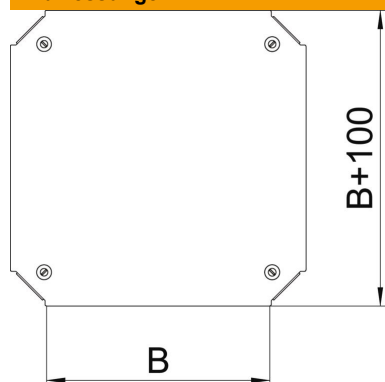

### Stammdaten

Artikelnummer	7138982
Typ	DFKM 600 DD
Bezeichnung 1	Deckel Kreuzung
Bezeichnung 2	für RKM 600
Hersteller	OBO
Dimension	B=600mm
Werkstoff	Stahl
Oberfläche	bandverzinkt Zink/Aluminium, Double Dip
Oberflächennorm	DIN EN 10346
Kleinste VK-Einheit	1
Mengeneinheit	Stück
Gewicht	480,1 kg
Gewichtseinheit	kg/100 St.

### Abmessungen

Breite	600 mm
Maß B	600 mm