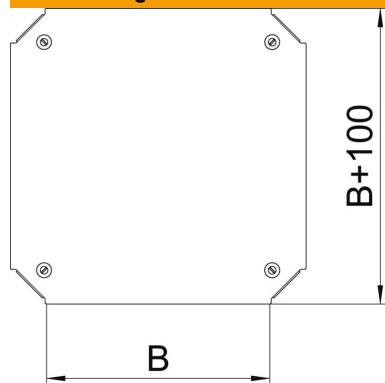

## Deckel für Kreuzung Magic DD

Artikelnummer: 7138980

Deckel für Kreuzung mit vormontierten Drehriegeln.  
Der Deckel kann bei Formteilen in allen Seitenhöhen eingesetzt werden.

**St** Stahl

**DD** bandverzinkt Zink/Aluminium, Double Dip

### Stammdaten

Artikelnummer	7138980
Typ	DFKM 500 DD
Bezeichnung 1	Deckel Kreuzung
Bezeichnung 2	für RKM 500
Hersteller	OBO
Dimension	B=500mm
Werkstoff	Stahl
Oberfläche	bandverzinkt Zink/Aluminium, Double Dip
Oberflächennorm	DIN EN 10346
Kleinste VK-Einheit	1
Mengeneinheit	Stück
Gewicht	353,7 kg
Gewichtseinheit	kg/100 St.

### Abmessungen

Breite	500 mm
Maß B	500 mm