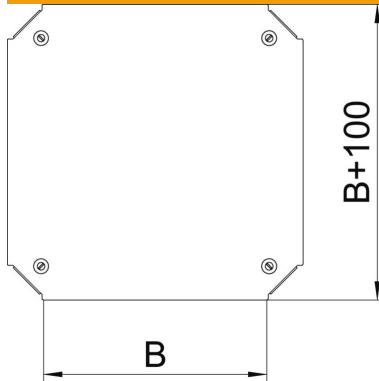

Technisches Datenblatt

Deckel für Kreuzung Magic DD

Artikelnummer: 7138978

Deckel für Kreuzung mit vormontierten Drehriegeln.
Der Deckel kann bei Formteilen in allen Seitenhöhen eingesetzt werden.

St Stahl

DD bandverzinkt Zink/Aluminium, Double Dip

Stammdaten

Artikelnummer	7138978
Typ	DFKM 400 DD
Bezeichnung 1	Deckel Kreuzung
Bezeichnung 2	für RKM 400
Hersteller	OBO
Dimension	B=400mm
Werkstoff	Stahl
Oberfläche	bandverzinkt Zink/Aluminium, Double Dip
Oberflächennorm	DIN EN 10346
Kleinste VK-Einheit	1
Mengeneinheit	Stück
Gewicht	246,9 kg
Gewichtseinheit	kg/100 St.

Technisches Datenblatt

Deckel für Kreuzung Magic DD

Artikelnummer: 7138978

Abmessungen

Breite	400 mm
Breite	16 in
Maß B	400 mm

Technische Daten

Befestigungsart	Drehriegel
Geeignet für Kabelleiter	ja
Geeignet für Kabelrinne	ja
Materialstärke	1,25 mm
Rostfreier Stahl, gebeizt	nein