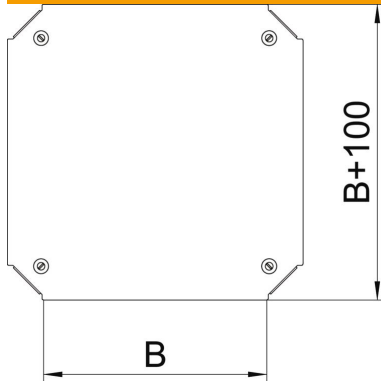

Technisches Datenblatt

Deckel für Kreuzung Magic FS

Artikelnummer: 7138934

Deckel für Kreuzung mit vormontierten Drehriegeln.
Der Deckel kann bei Formteilen in allen Seitenhöhen eingesetzt werden.

St Stahl

FS bandverzinkt

Stammdaten

Artikelnummer	7138934
Typ	DFKM 200 FS
Bezeichnung 1	Deckel Kreuzung
Bezeichnung 2	für RKM 200
Hersteller	OBO
Dimension	B=200mm
Werkstoff	Stahl
Oberfläche	bandverzinkt
Oberflächennorm	DIN EN 10346
Kleinste VK-Einheit	1
Mengeneinheit	Stück
Gewicht	75 kg
Gewichtseinheit	kg/100 St.

Technisches Datenblatt

Deckel für Kreuzung Magic FS

Artikelnummer: 7138934

Abmessungen

Breite	200 mm
Breite	8 in
Maß B	200 mm

Technische Daten

Befestigungsart	Drehriegel
Geeignet für Kabelleiter	ja
Geeignet für Kabelrinne	ja
Materialstärke	1,25 mm
Rostfreier Stahl, gebeizt	nein