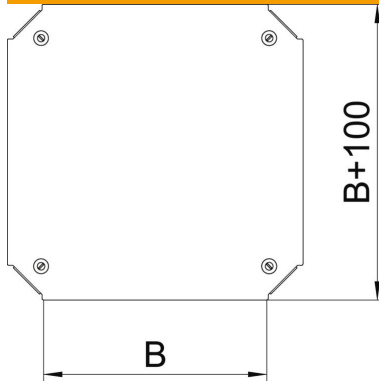

### Stammdaten

Artikelnummer	7138930
Typ	DFKM 100 FS
Bezeichnung 1	Deckel Kreuzung
Bezeichnung 2	für RKM 100
Hersteller	OBO
Dimension	B=100mm
Werkstoff	Stahl
Oberfläche	bandverzinkt
Oberflächennorm	DIN EN 10346
Kleinste VK-Einheit	1
Mengeneinheit	Stück
Gewicht	36,3 kg
Gewichtseinheit	kg/100 St.

### Abmessungen

Breite	100 mm
Breite	4 in
Maß B	100 mm