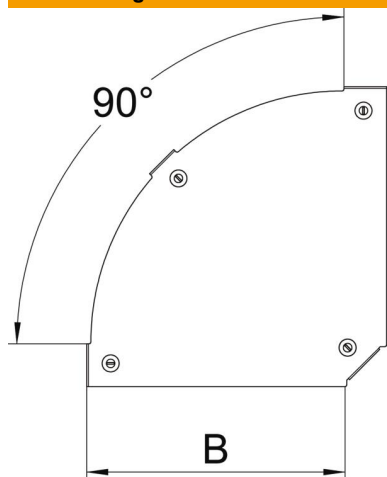

### Stammdaten

Artikelnummer	7138512
Bezeichnung 1	Deckel Bogen 90°
Bezeichnung 2	für Bogen RBM 90 600
Hersteller	OBO
Dimension	B=600mm
Werkstoff	Stahl
Oberfläche	bandverzinkt
Oberflächennorm	DIN EN 10346
Kleinste VK-Einheit	1
Mengeneinheit	Stück
Gewicht	338,1 kg
Gewichtseinheit	kg/100 St.

### Abmessungen

Breite	600 mm
Breite	24 in
Blechstärke	0,05 in
Blechstärke	1,25 mm
Maß B	600 mm