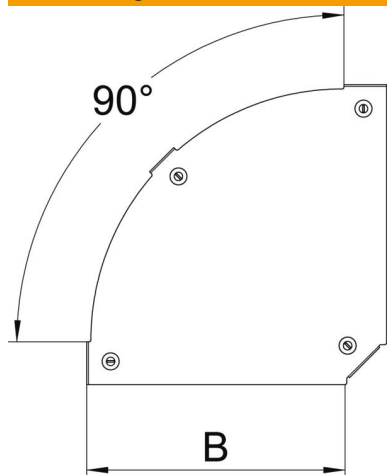

### Stammdaten

Artikelnummer	7138552
Typ	DFBM 90 600 DD
Bezeichnung 1	Deckel Bogen 90°
Bezeichnung 2	für Bogen RBM 90 600
Hersteller	OBO
Dimension	B=600mm
Werkstoff	Stahl
Oberfläche	bandverzinkt Zink/Aluminium, Double Dip
Oberflächennorm	DIN EN 10346
Kleinste VK-Einheit	1
Mengeneinheit	Stück
Gewicht	338,1 kg
Gewichtseinheit	kg/100 St.

### Abmessungen

Breite	600 mm
Blechstärke	0,05 in
Blechstärke	1,25 mm
Maß B	600 mm