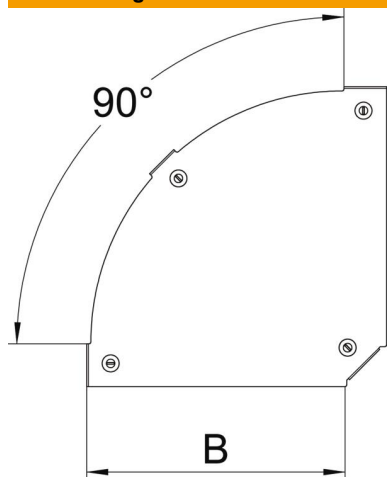

Technisches Datenblatt

Deckel für 90°-Bogen Magic A2

Artikelnummer: 7138582

Deckel für 90° Bogen mit vormontierten Drehriegeln.
Der Deckel kann bei Formteilen in allen Seitenhöhen eingesetzt werden.

A2 Edelstahl, rostfrei

2B blank, nachbehandelt

Stammdaten

Artikelnummer	7138582
Typ	DFBM 90 600 A2
Bezeichnung 1	Deckel Bogen 90°
Bezeichnung 2	für Bogen RBM 90 600
Hersteller	OBO
Dimension	B=600mm
Werkstoff	Edelstahl, rostfrei 1.4301
Oberfläche	blank, nachbehandelt
Oberflächennorm	
Kleinste VK-Einheit	1
Mengeneinheit	Stück
Gewicht	339,5 kg
Gewichtseinheit	kg/100 St.

Technisches Datenblatt

Deckel für 90°-Bogen Magic A2

Artikelnummer: 7138582

Abmessungen

Breite	600 mm
Blechstärke	1,25 mm
Maß B	600 mm

Technische Daten

Abbiegung (Winkel)	90°
Befestigungsart	Drehriegel
Funktionserhalt	nein
Geeignet für Gitterrinne	nein
Geeignet für Kabelleiter	ja
Geeignet für Kabelrinne	ja
Richtungsänderung	horizontal
Rostfreier Stahl, gebeizt	nein
Scharnierend	nein