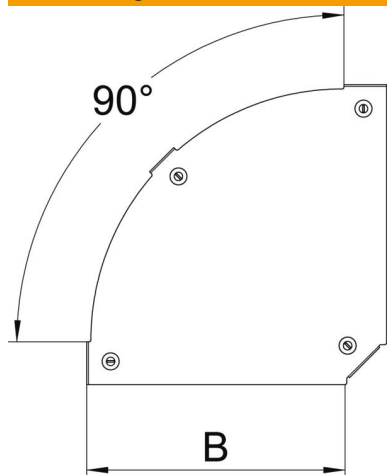

### Stammdaten

Artikelnummer	7138580
Typ	DFBM 90 500 A2
Bezeichnung 1	Deckel Bogen 90°
Bezeichnung 2	für Bogen RBM 90 500
Hersteller	OBO
Dimension	B=500mm
Werkstoff	Edelstahl, rostfrei 1.4301
Oberfläche	blank, nachbehandelt
Oberflächennorm	
Kleinste VK-Einheit	1
Mengeneinheit	Stück
Gewicht	245,5 kg
Gewichtseinheit	kg/100 St.

### Abmessungen

Breite	500 mm
Blechstärke	1,25 mm
Maß B	500 mm