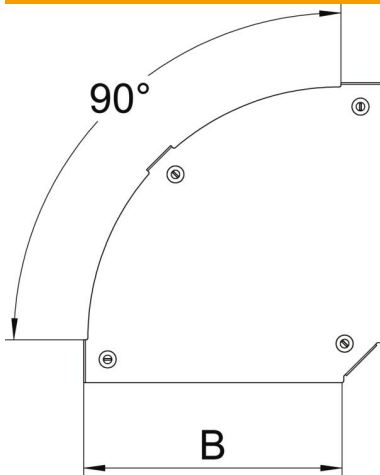

Technisches Datenblatt

Deckel für 90°-Bogen Magic DD

Artikelnummer: 7138546

Deckel für 90° Bogen mit vormontierten Drehriegeln.
Der Deckel kann bei Formteilen in allen Seitenhöhen eingesetzt werden.

St Stahl

DD bandverzinkt Zink/Aluminium, Double Dip

Stammdaten

Artikelnummer	7138546
Typ	DFBM 90 300 DD
Bezeichnung 1	Deckel Bogen 90°
Bezeichnung 2	für Bogen RBM 90 300
Hersteller	OBO
Dimension	B=300mm
Werkstoff	Stahl
Oberfläche	bandverzinkt Zink/Aluminium, Double Dip
Oberflächennorm	DIN EN 10346
Kleinste VK-Einheit	1
Mengeneinheit	Stück
Gewicht	81,6 kg
Gewichtseinheit	kg/100 St.

Technisches Datenblatt

Deckel für 90°-Bogen Magic DD

Artikelnummer: 7138546

Abmessungen

Breite	300 mm
Breite	12 in
Blechstärke	0,05 in
Blechstärke	1,25 mm
Maß B	300 mm

Technische Daten

Abbiegung (Winkel)	90°
Befestigungsart	Drehriegel
Funktionserhalt	nein
Geeignet für Gitterrinne	nein
Geeignet für Kabelleiter	nein
Geeignet für Kabelrinne	ja
Richtungsänderung	horizontal
Rostfreier Stahl, gebeizt	nein
Scharnierend	nein