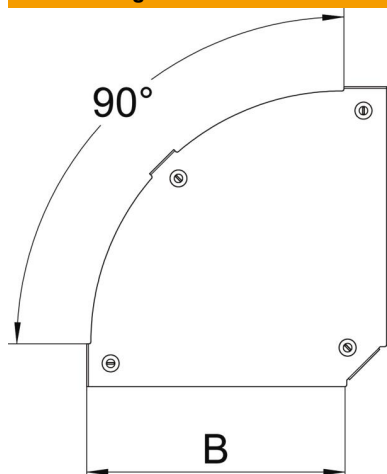

Technisches Datenblatt

Deckel für 90°-Bogen Magic DD

Artikelnummer: 7138544

Deckel für 90° Bogen mit vormontierten Drehriegeln.
Der Deckel kann bei Formteilen in allen Seitenhöhen eingesetzt werden.

St Stahl

DD bandverzinkt Zink/Aluminium, Double Dip

Stammdaten

Artikelnummer	7138544
Typ	DFBM 90 200 DD
Bezeichnung 1	Deckel Bogen 90°
Bezeichnung 2	für Bogen RBM 90 200
Hersteller	OBO
Dimension	B=200mm
Werkstoff	Stahl
Oberfläche	bandverzinkt Zink/Aluminium, Double Dip
Oberflächennorm	DIN EN 10346
Kleinste VK-Einheit	1
Mengeneinheit	Stück
Gewicht	43 kg
Gewichtseinheit	kg/100 St.

Technisches Datenblatt

Deckel für 90°-Bogen Magic DD

Artikelnummer: 7138544

Abmessungen

Breite	200 mm
Breite	8 in
Blechstärke	0,05 in
Blechstärke	1,25 mm
Maß B	200 mm

Technische Daten

Abbiegung (Winkel)	90°
Befestigungsart	Drehriegel
Funktionserhalt	nein
Geeignet für Gitterrinne	nein
Geeignet für Kabelleiter	nein
Geeignet für Kabelrinne	ja
Richtungsänderung	horizontal
Rostfreier Stahl, gebeizt	nein
Scharnierend	nein