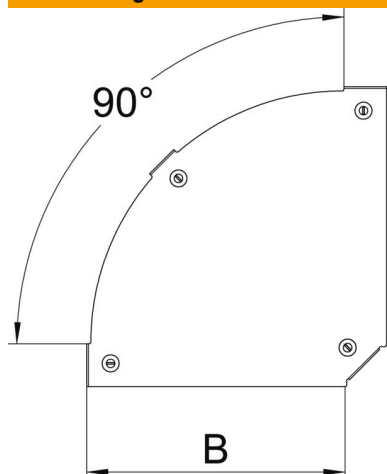

Technisches Datenblatt

Deckel für 90°-Bogen Magic DD

Artikelnummer: 7138542

Deckel für 90° Bogen mit vormontierten Drehriegeln.
Der Deckel kann bei Formteilen in allen Seitenhöhen eingesetzt werden.

St Stahl

DD bandverzinkt Zink/Aluminium, Double Dip

Stammdaten

Artikelnummer	7138542
Typ	DFBM 90 150 DD
Bezeichnung 1	Deckel Bogen 90°
Bezeichnung 2	für Bogen RBM 90 150
Hersteller	OBO
Dimension	B=150mm
Werkstoff	Stahl
Oberfläche	bandverzinkt Zink/Aluminium, Double Dip
Oberflächennorm	DIN EN 10346
Kleinste VK-Einheit	1
Mengeneinheit	Stück
Gewicht	28,5 kg
Gewichtseinheit	kg/100 St.

Technisches Datenblatt

Deckel für 90°-Bogen Magic DD

Artikelnummer: 7138542

Abmessungen

Breite	150 mm
Breite	6 in
Blechstärke	0,05 in
Blechstärke	1,25 mm
Maß B	150 mm

Technische Daten

Abbiegung (Winkel)	90°
Befestigungsart	Drehriegel
Funktionserhalt	nein
Geeignet für Gitterrinne	nein
Geeignet für Kabelleiter	nein
Geeignet für Kabelrinne	ja
Richtungsänderung	horizontal
Rostfreier Stahl, gebeizt	nein
Scharnierend	nein