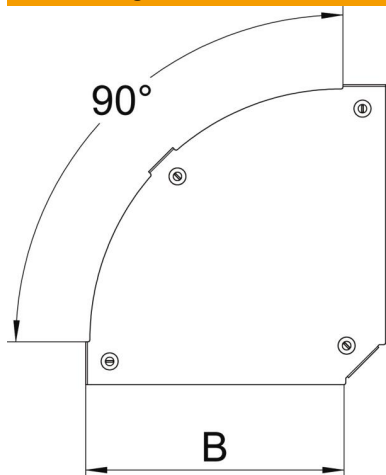

DD bandverzinkt Zink/Aluminium, Double Dip

Stammdaten

Artikelnummer	7138540
Typ	DFBM 90 100 DD
Bezeichnung 1	Deckel Bogen 90°
Bezeichnung 2	für Bogen RBM 90 100
Hersteller	OBO
Dimension	B=100mm
Werkstoff	Stahl
Oberfläche	bandverzinkt Zink/Aluminium, Double Dip
Oberflächennorm	DIN EN 10346
Kleinste VK-Einheit	1
Mengeneinheit	Stück
Gewicht	17,1 kg
Gewichtseinheit	kg/100 St.

Technisches Datenblatt

Deckel für 90°-Bogen Magic DD

Artikelnummer: 7138540

Abmessungen

Breite	100 mm
Breite	4 in
Blechstärke	0,05 in
Blechstärke	1,25 mm
Maß B	100 mm

Technische Daten

Abbiegung (Winkel)	90°
Befestigungsart	Drehriegel
Funktionserhalt	nein
Geeignet für Gitterrinne	nein
Geeignet für Kabelleiter	nein
Geeignet für Kabelrinne	ja
Richtungsänderung	horizontal
Rostfreier Stahl, gebeizt	nein
Scharnierend	nein