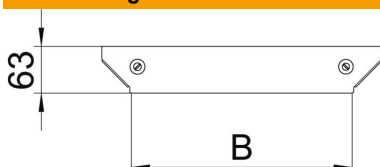

Technisches Datenblatt

Deckel für Anbau-Abzweigstück Magic A4

Artikelnummer: 7138752

Deckel für Anbau-Abzweigstück mit vormontierten Drehriegeln.
Der Deckel kann bei Formteilen in allen Seitenhöhen eingesetzt werden.

A4 Edelstahl, rostfrei

2B blank, nachbehandelt

Stammdaten

Artikelnummer	7138752
Typ	DFAAM 600 A4
Bezeichnung 1	Deckel Anbau-Abzweigstück
Bezeichnung 2	für RAAM 600
Hersteller	OBO
Dimension	B=600mm
Werkstoff	Edelstahl, rostfrei 1.4571
Oberfläche	blank, nachbehandelt
Oberflächennorm	
Kleinste VK-Einheit	1
Mengeneinheit	Stück
Gewicht	44,1 kg
Gewichtseinheit	kg/100 St.

Abmessungen

Breite	600 mm
Blechstärke	1,25 mm
Maß B	600 mm

Technisches Datenblatt

Deckel für Anbau-Abzweigstück Magic A4

Artikelnummer: 7138752

Technische Daten

Befestigungsart	Drehriegel
Geeignet für Kabelleiter	ja
Geeignet für Kabelrinne	ja
Materialstärke	1,25 mm
Rostfreier Stahl, gebeizt	nein
Weitspann-Ausführung	nein