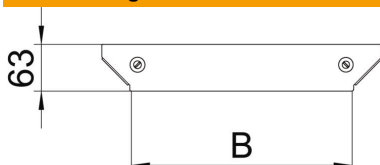

## Deckel für Anbau-Abzweigstück Magic DD

Artikelnummer: 7138690

Deckel für Anbau-Abzweigstück mit vormontierten Drehriegeln.  
Der Deckel kann bei Formteilen in allen Seitenhöhen eingesetzt werden.

**St** Stahl

### Stammdaten

Artikelnummer	7138690
Typ	DFAAM 500 DD
Bezeichnung 1	Deckel Anbau-Abzweigstück
Bezeichnung 2	für RAAM 500
Hersteller	OBO
Dimension	B=500mm
Werkstoff	Stahl
Oberfläche	bandverzinkt Zink/Aluminium, Double Dip
Oberflächennorm	DIN EN 10346
Kleinste VK-Einheit	1
Mengeneinheit	Stück
Gewicht	39 kg
Gewichtseinheit	kg/100 St.

### Abmessungen

Breite	500 mm
Blechstärke	1,25 mm
Maß B	500 mm