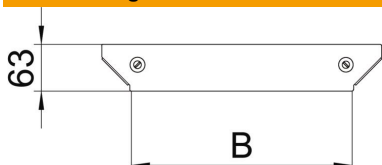

Technisches Datenblatt

Deckel für Anbau-Abzweigstück Magic A4

Artikelnummer: 7138750

Deckel für Anbau-Abzweigstück mit vormontierten Drehriegeln.
Der Deckel kann bei Formteilen in allen Seitenhöhen eingesetzt werden.

A4	Edelstahl, rostfrei
2B	blank, nachbehandelt

Stammdaten

Artikelnummer	7138750
Typ	DFAAM 500 A4
Bezeichnung 1	Deckel Anbau-Abzweigstück
Bezeichnung 2	für RAAM 500
Hersteller	OBO
Dimension	B=500mm
Werkstoff	Edelstahl, rostfrei 1.4571
Oberfläche	blank, nachbehandelt
Oberflächennorm	
Kleinste VK-Einheit	1
Mengeneinheit	Stück
Gewicht	37,9 kg
Gewichtseinheit	kg/100 St.

Abmessungen

Breite	500 mm
Blechstärke	1,25 mm
Maß B	500 mm

Technisches Datenblatt

Deckel für Anbau-Abzweigstück Magic A4

Artikelnummer: 7138750

Technische Daten

Befestigungsart	Drehriegel
Geeignet für Kabelleiter	ja
Geeignet für Kabelrinne	ja
Materialstärke	1,25 mm
Rostfreier Stahl, gebeizt	nein
Weitspann-Ausführung	nein