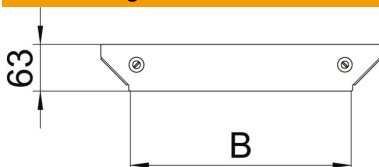

Technisches Datenblatt

Deckel für Anbau-Abzweigstück Magic A2

Artikelnummer: 7138728

Deckel für Anbau-Abzweigstück mit vormontierten Drehriegeln.
Der Deckel kann bei Formteilen in allen Seitenhöhen eingesetzt werden.

A2 Edelstahl, rostfrei

2B blank, nachbehandelt

Stammdaten

Artikelnummer	7138728
Typ	DFAAM 400 A2
Bezeichnung 1	Deckel Anbau-Abzweigstück
Bezeichnung 2	für RAAM 400
Hersteller	OBO
Dimension	B=400mm
Werkstoff	Edelstahl, rostfrei 1.4301
Oberfläche	blank, nachbehandelt
Oberflächennorm	
Kleinste VK-Einheit	1
Mengeneinheit	Stück
Gewicht	31,7 kg
Gewichtseinheit	kg/100 St.

Abmessungen

Breite	400 mm
Blechstärke	1,25 mm
Maß B	400 mm

Technisches Datenblatt

Deckel für Anbau-Abzweigstück Magic A2

Artikelnummer: 7138728

Technische Daten

Befestigungsart	Drehriegel
Geeignet für Kabelleiter	ja
Geeignet für Kabelrinne	ja
Materialstärke	1,25 mm
Rostfreier Stahl, gebeizt	nein
Weitspann-Ausführung	nein