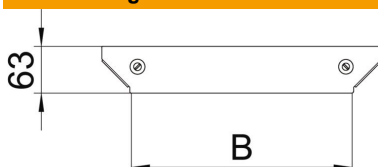

## Deckel für Anbau-Abzweigstück Magic A2

Artikelnummer: 7138726

Deckel für Anbau-Abzweigstück mit vormontierten Drehriegeln.  
Der Deckel kann bei Formteilen in allen Seitenhöhen eingesetzt werden.

**A2** Edelstahl, rostfrei

**2B** blank, nachbehandelt

### Abmessungen

Breite	300 mm
Blechstärke	1,25 mm
Maß B	300 mm